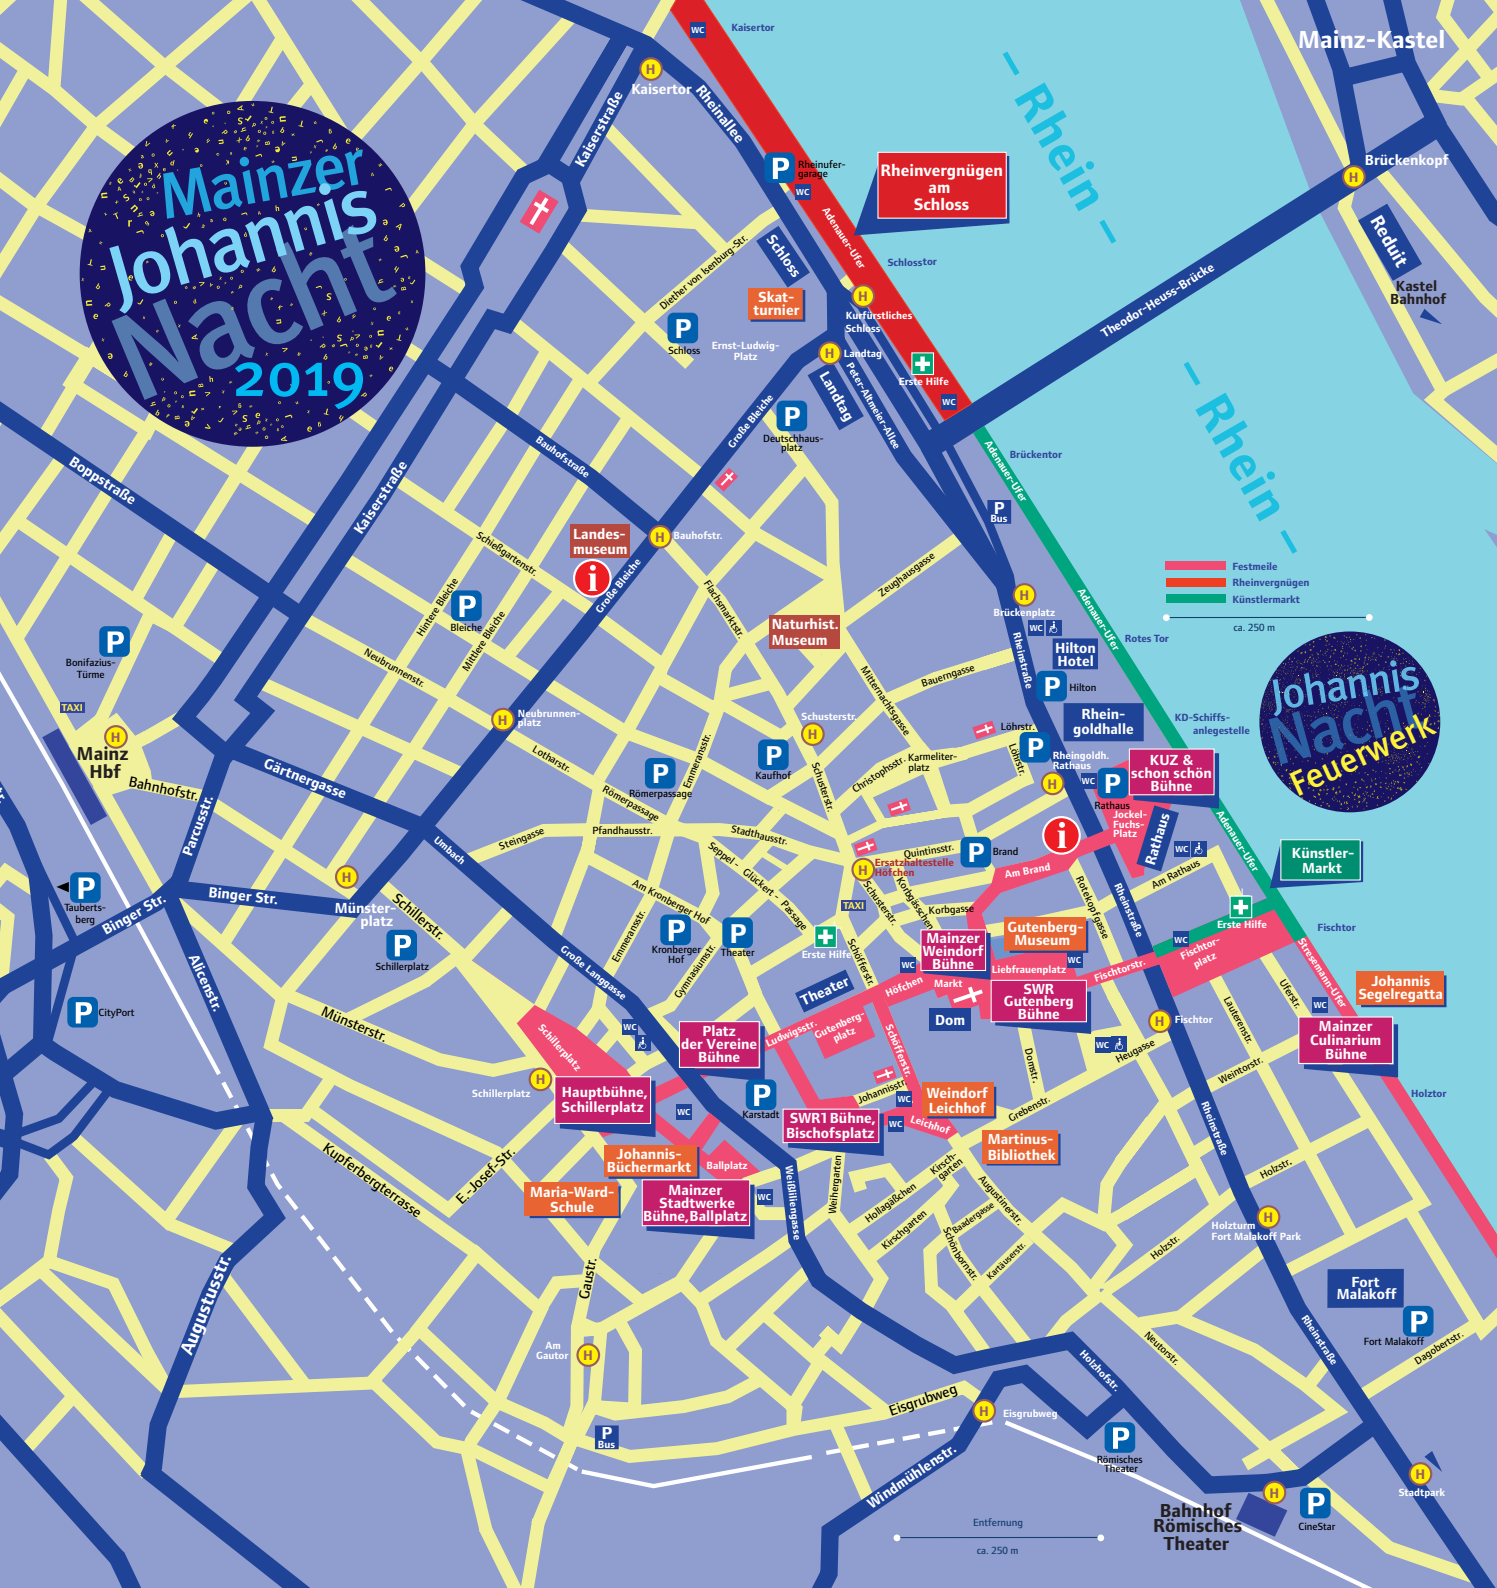

# Johannis Nacht Feuerwerk

- █ Festmeile
  - █ Rheinvergnügen
  - █ Künstlermarkt
- ca. 250 m

Entfernung  
ca. 250 m

Bahnhof  
Römisches  
Theater

CineStar

Stadtpark

Fort Malakoff

Fort Malakoff Park

Holztor

Uferstr.

Stiermännchen

Künstler-Markt

KD-Schiffs-  
anlegestelle

Rotes Tor

Adelmann-Ufer

Brückentor

Adelmann-Allee

Landtag

Kurfürstliches  
Schloss

Schloss

Rheinvergnügen  
am  
Schloss

Kaisertor

Rheinallee

Kaiserstr.